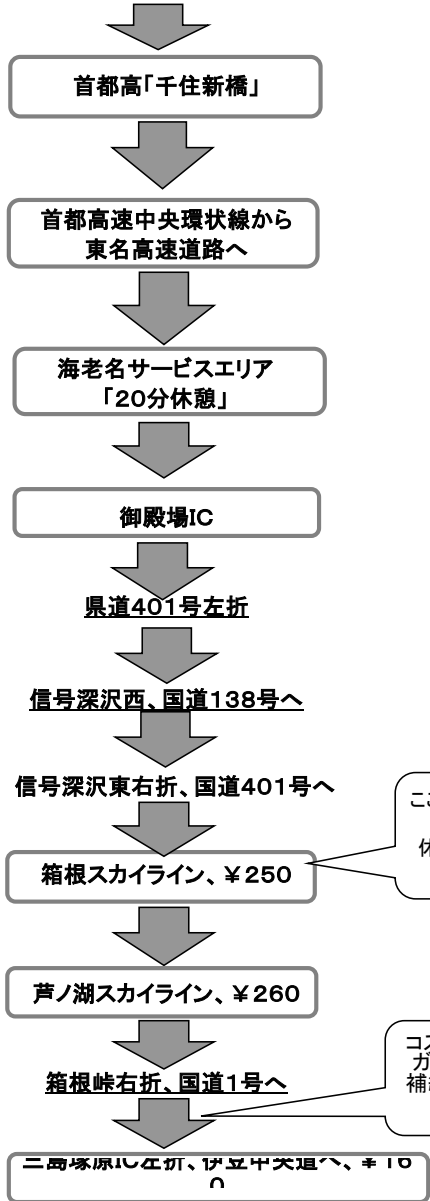

# テイクオン2016春「伊豆ツーリング」MAP

・テイクオン 7:30出発

ここで約15分間  
休憩します！

コスモ石油  
ガソリン  
補給！

・テイクオン 到着！

ここで約20分間  
休憩します！

ここで昼食になりま  
す 出発PM1:00

有限会社テイクオン・ツーリング当日の連絡は 090-5511-5140 塚本まで！  
IZU-WORLD みんなのHawaiians  
静岡県伊豆の国市田京195-2  
0558-76-3355