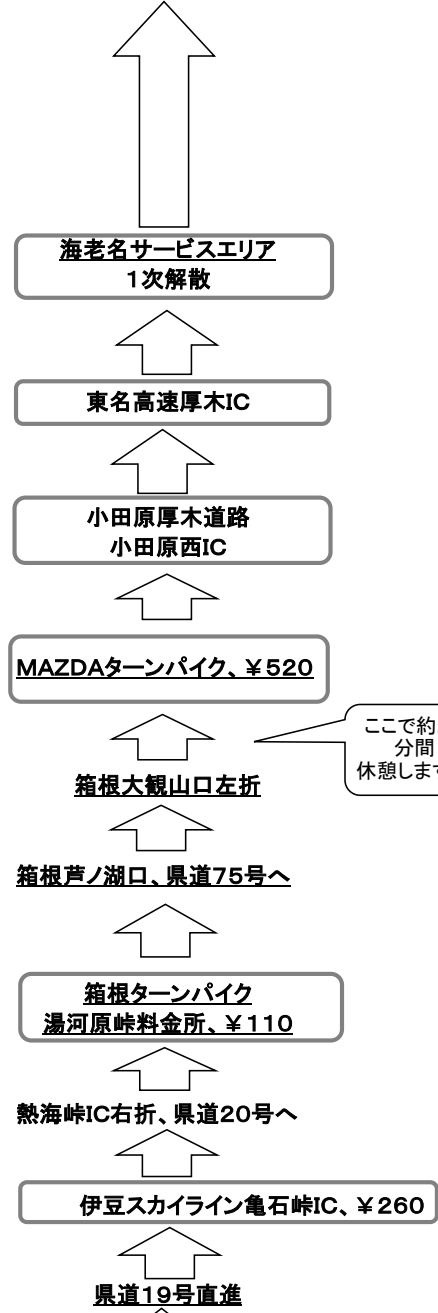

# テイクオン2016春「伊豆ツーリング」MAP

・テイクオン 7:30出発

ここで約15分間  
休憩します！

コスモ石油  
ガソリン  
補給！

・テイクオン 到着！

ここで約20分間  
休憩します！

ここで昼食になりま  
す 出発PM1:00

有限会社テイクオン・ツーリング当日の連絡は 090-5511-5140 塚本まで！  
IZU-WORLD みんなのHawaiians  
静岡県伊豆の国市田京195-2  
0558-76-3355