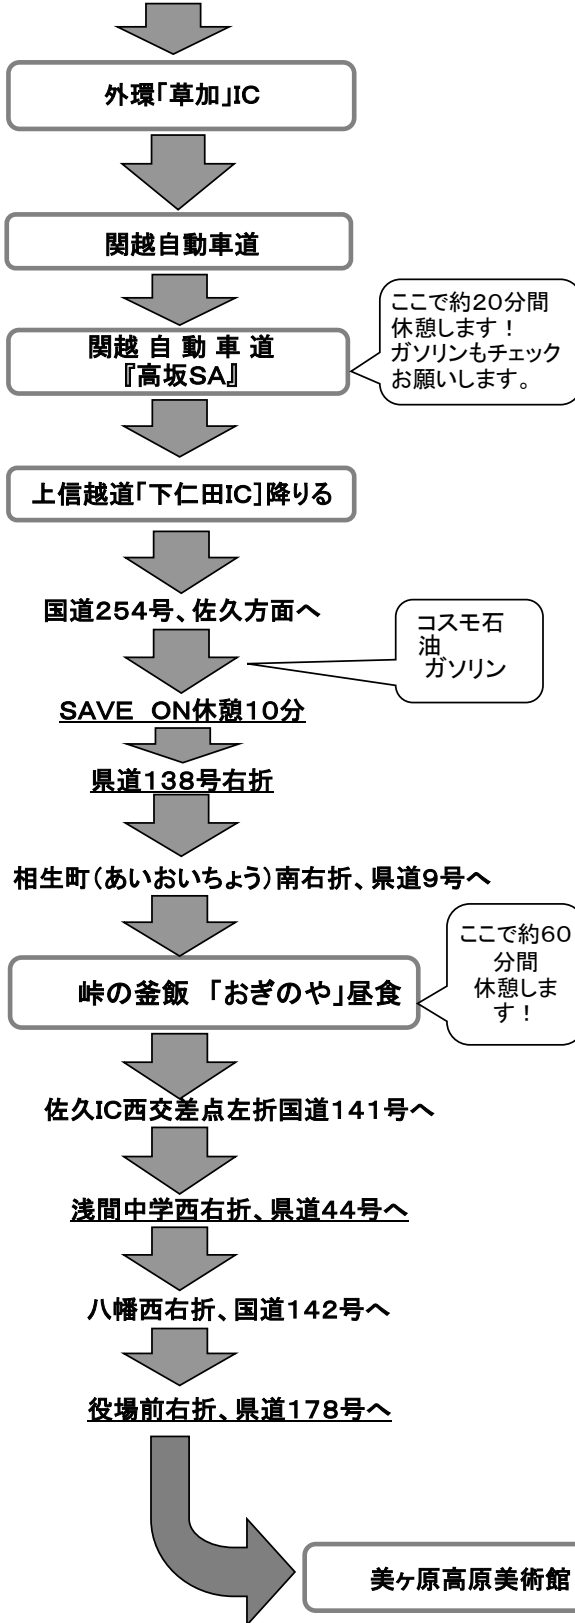

# テイクオン2015秋「長野ツーリング」MAP

・テイクオン 7:30出発

八王子IC、首都高速東京方面

有限会社テイクオン・ツーリング当日の連絡は 090-5511-5140 塚本まで！  
★蓼科グランドホテル滝の湯  
長野県茅野市北山4028 TEL0266-67-2525