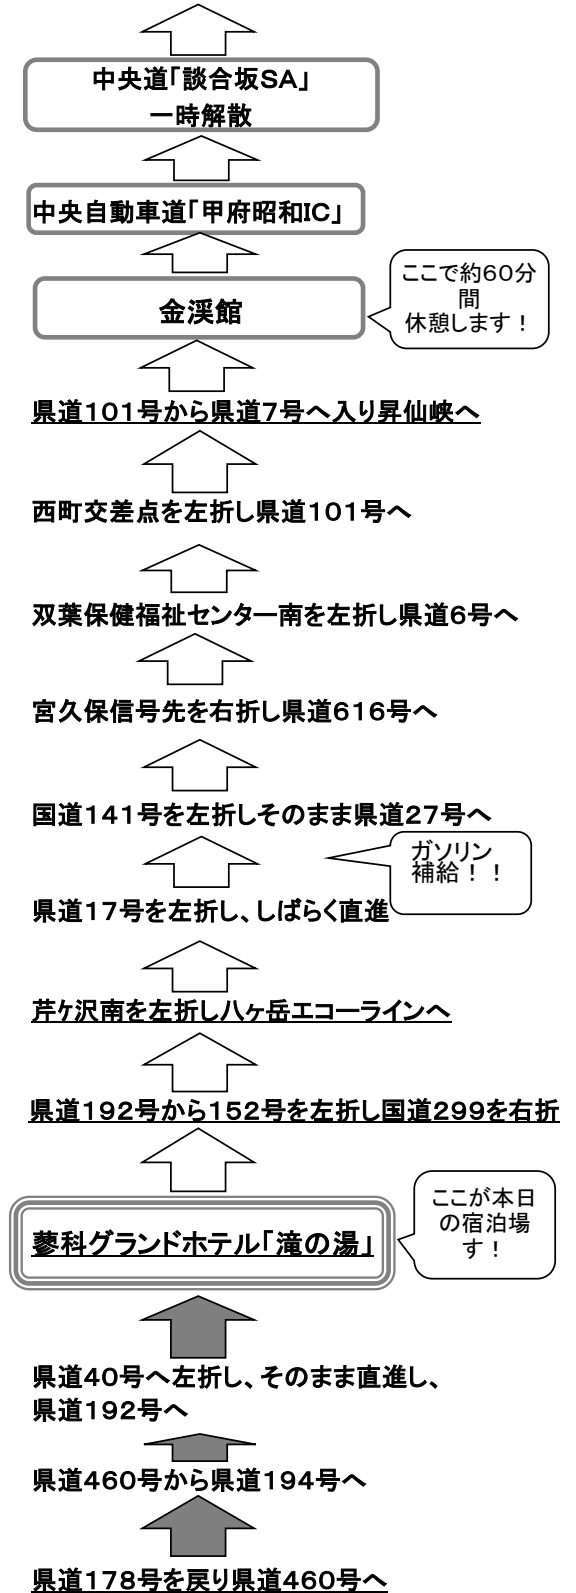

# テイクオン2015秋「長野ツーリング」MAP

・テイクオン 7:30出発

八王子IC、首都高速東京方面

有限会社テイクオン・ツーリング当日の連絡は 090-5511-5140 塚本まで！  
★蓼科グランドホテル滝の湯  
長野県茅野市北山4028 TEL0266-67-2525